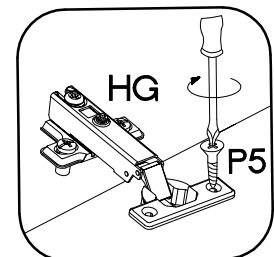

713x296
FRONT

30x30mm	M4x22mm
	
S	U
1	1

Ersatzteil Nummer	Dimension
KUH.71052	713x296x18

ISM-KUH-01871

1

LEFT

RIGHT

2

$\pm 35/0\text{mm}$	$\pm 3.5 \times 13\text{mm}$
 [CD] HG	 P5
2	4

30x30mm	M4x22mm
	
S	U
1	1