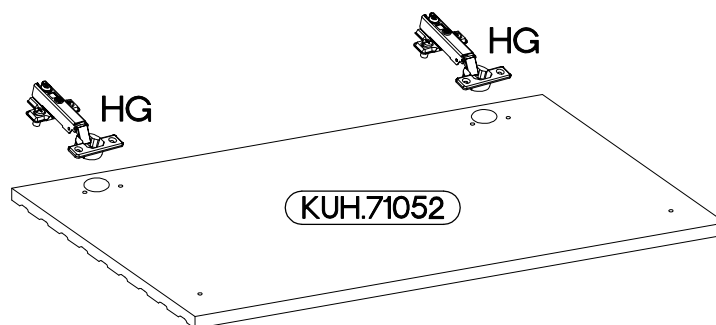

713x296
FRONT

30x30mm	M4x22mm
	
S	U
1	1

Ersatzteil Nummer	Dimension
KUH.71052	713x296x18

ISM-KUH-01871

1

LEFT

RIGHT

2

$\pm 35/0\text{mm}$	$\pm 3.5 \times 13\text{mm}$
 [CD] HG	 P5
2	4

30x30mm	M4x22mm
	
S	U
1	1