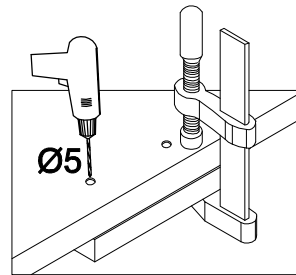

713x296
FRONT

30x30mm	M4x22mm
	
S	U
1	1

Ersatzteil Nummer	Dimension
KUH.71052	713x296x18

ISM-KUH-01871

1

LEFT

RIGHT

2

$\pm 35/0\text{mm}$	$\pm 3.5 \times 13\text{mm}$
 [CD] HG	 P5
2	4

30x30mm	M4x22mm
	
S	U
1	1