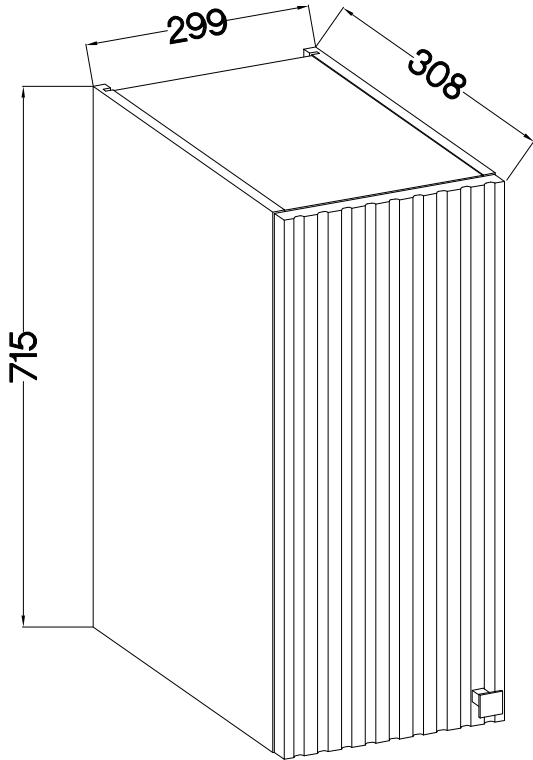

713x296
FRONT

30x30mm	M4x22mm
	
S	U
1	1

Ersatzteil Nummer	Dimension
KUH.71052	713x296x18

ISM-KUH-01871

1

LEFT

RIGHT

2

$\pm 35/0\text{mm}$	$\pm 3.5 \times 13\text{mm}$
 [CD] HG	 P5
2	4

30x30mm	M4x22mm
	
S	U
1	1